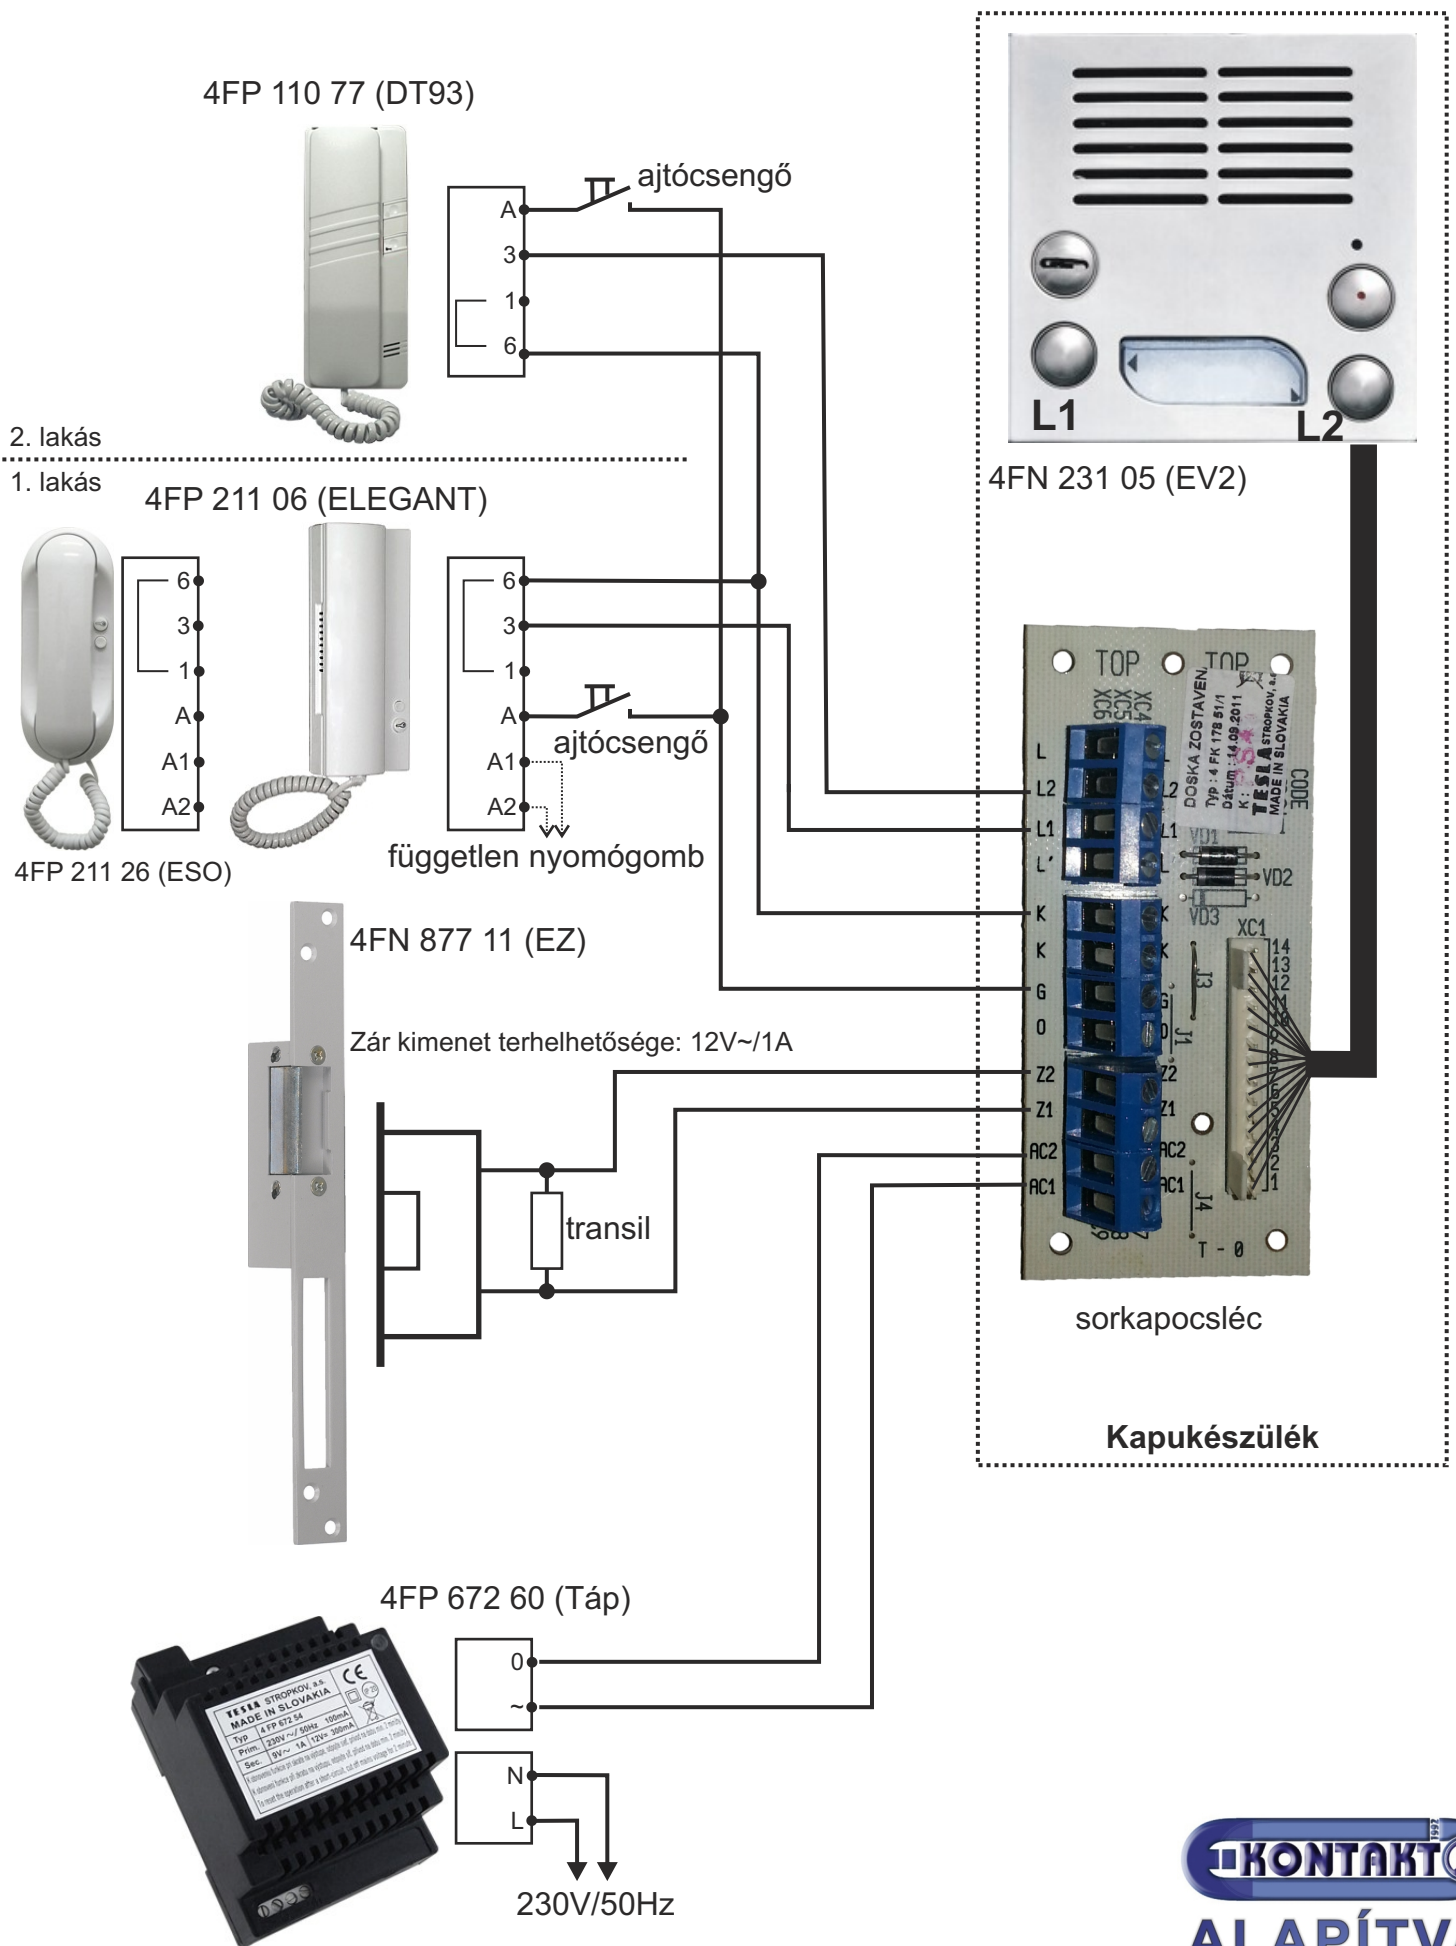

# KARAT 1+n MKT 2 lakásos rendszer bekötése

Primer tápfeszültség: 230V/50Hz, L1 és N.  
 Secunder tápfeszültség: 12V~/1,2A, ~ és 0.  
 Méretek: 70 (4DIN) x 99 x 68 mm.

**ALAPÍTVÁ**  
**1992**

www.e-kontakt.hu