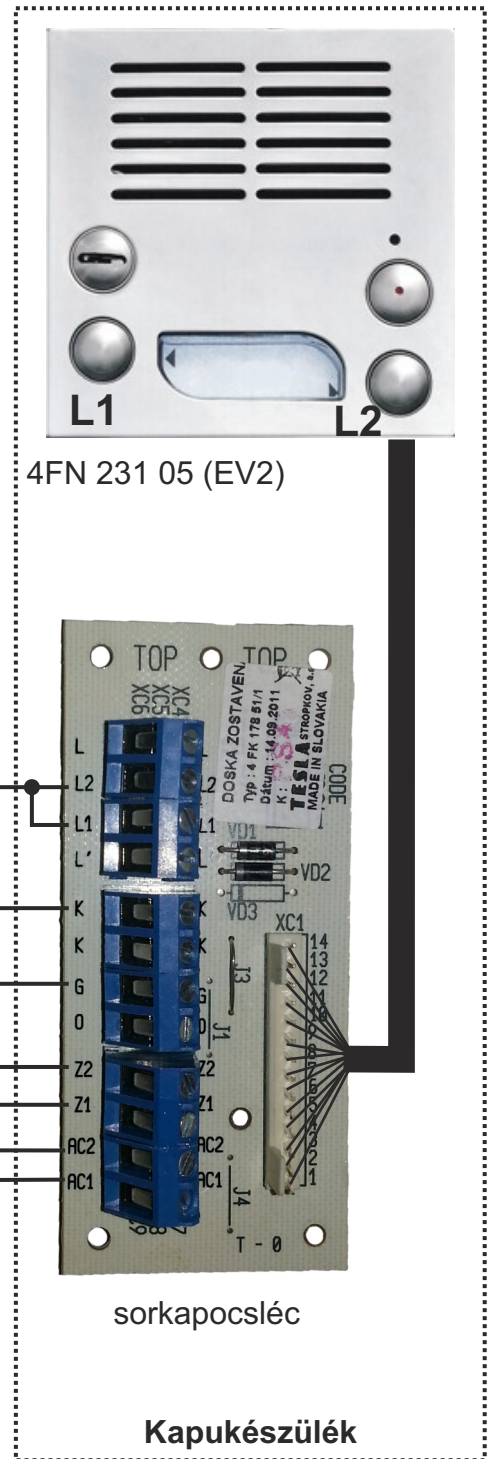

# KARAT 1+n MKT 1 lakásos rendszer bekötése

4FP 110 77 (DT93)

1. lakás

4FP 211 06 (ELEGANT)

4FP 211 26 (ESO)

független nyomógomb

4FN 877 11 (EZ)

Zár kimenet terhelhetősége: 12V~/1A

4FP 672 60 (Táp)

230V/50Hz

Primer tápfeszültség: 230V/50Hz, L1 és N.  
 Secunder tápfeszültség: 12V~/1,2A, ~ és 0.  
 Méretek: 70 (4DIN) x 99 x 68 mm.

**ALAPÍTVÁ**  
**1992**

www.e-kontakt.hu